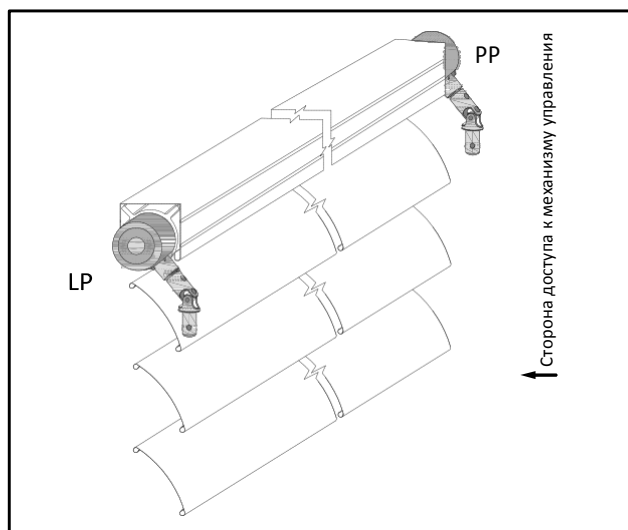

K2 — Кронштейн направляющей

K3 — Кронштейн направляющей

K4 — Кронштейн короба направляющей ZP

8.4 Смещение редуктора

Отрицательное смещения редуктора на -4 см

Положительное смещения редуктора на +4 см

8.5 Выбор стороны управления для интерьерного редуктора