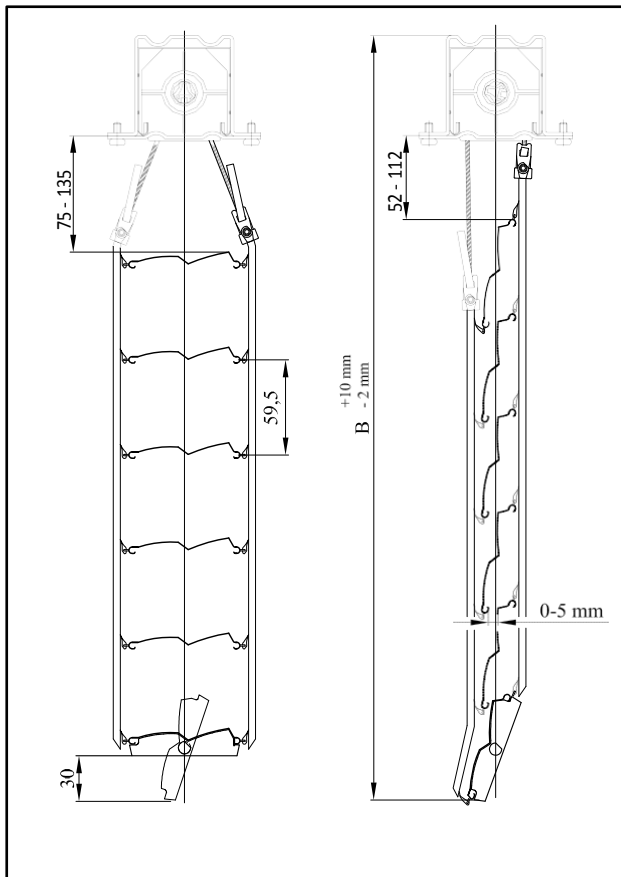

LP - передняя левая

PP - передняя правая

LZ - задняя левая

PZ - задняя правая

Технологические размеры изделий

JM Comfort

JM Lite

JM Profil 70

JM Profil 90