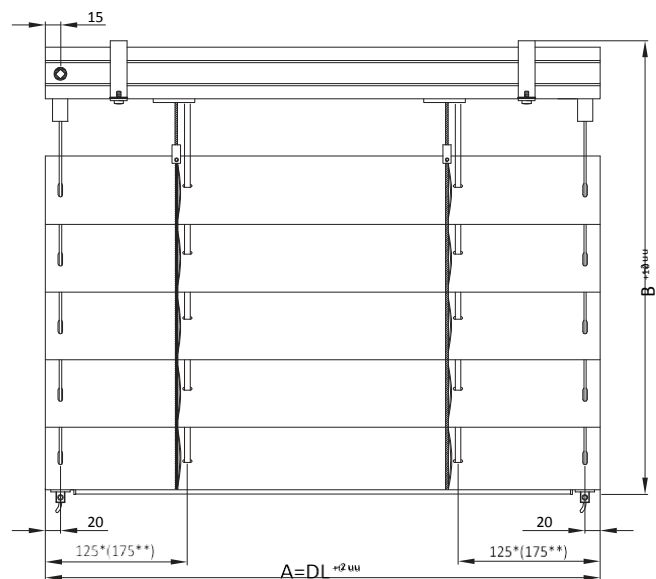

Высота	Ширина																					
	50 см	60 см	70 см	80 см	90 см	100 см	110 см	120 см	130 см	140 см	150 см	160 см	170 см	180 см	190 см	200 см	210 см	220 см				
50 см	144,34	148,27	152,19	156,12	160,04	163,97	167,90	171,82	175,75	179,68	194,97	198,90	202,82	206,75	210,68	214,60	218,53	222,46				
60 см	147,05	151,35	155,65	159,96	164,26	168,56	172,87	177,17	181,47	185,78	201,62	205,92	210,22	214,52	218,83	223,13	227,43	231,74				
70 см	149,76	154,44	159,12	163,80	168,48	173,16	177,84	182,52	187,19	191,87	208,26	212,94	217,62	222,30	226,98	231,66	236,34	241,02				
80 см	152,47	157,52	162,58	167,64	172,69	177,75	182,80	187,86	192,92	197,97	214,91	219,96	225,02	230,07	235,13	240,19	245,24	250,30				
90 см	155,18	160,61	166,04	171,48	176,91	182,34	187,77	193,21	198,64	204,07	221,55	226,98	232,42	237,85	243,28	248,71	254,15	259,58				
100 см	157,89	163,70	169,51	175,32	181,12	186,93	192,74	198,55	204,36	210,17	228,20	234,01	239,81	245,62	251,43	257,24	263,05	268,86				
110 см	160,60	166,78	172,97	179,15	185,34	191,53	197,71	203,90	210,08	216,27	234,84	241,03	247,21	253,40	259,58	265,77	271,96	278,14				
120 см	163,31	169,87	176,43	182,99	189,56	196,12	202,68	209,24	215,80	222,37	241,49	248,05	254,61	261,17	267,74	274,30	280,86	287,42				
130 см	166,02	172,96	179,89	186,83	193,77	200,71	207,65	214,59	221,53	228,47	248,13	255,07	262,01	268,95	275,89	282,83	289,76	296,70				
140 см	168,73	176,04	183,36	190,67	197,99	205,30	212,62	219,93	227,25	234,56	254,78	262,09	269,41	276,72	284,04	291,35	298,67	305,98				
150 см	171,44	179,13	186,82	194,51	202,20	209,90	217,59	225,28	232,97	240,66	261,42	269,11	276,81	284,50	292,19	299,88	307,57	315,27				
160 см	174,15	182,21	190,28	198,35	206,42	214,49	222,56	230,62	238,69	246,76	268,07	276,14	284,20	292,27	300,34	308,41	316,48	324,55				
170 см	176,86	185,30	193,75	202,19	210,64	219,08	227,53	235,97	244,42	252,86	274,71	283,16	291,60	300,05	308,49	316,94	325,38	333,83				
180 см	179,57	188,39	197,21	206,03	214,85	223,67	232,49	241,32	250,14	258,96	281,36	290,18	299,00	307,82	316,64	325,47	334,29	343,11				
190 см	182,28	191,47	200,67	209,87	219,07	228,27	237,46	246,66	255,86	265,06	288,00	297,20	306,40	315,60	324,80	333,99	343,19	352,39				
200 см	184,99	194,56	204,13	213,71	223,28	232,86	242,43	252,01	261,58	271,16	294,65	304,22	313,80	323,37	332,95	342,52	352,10	361,67				
210 см	187,69	197,65	207,60	217,55	227,50	237,45	247,40	257,35	267,30	277,25	301,29	311,24	321,20	331,15	341,10	351,05	361,00	370,95				
220 см	190,40	200,73	211,06	221,39	231,72	242,04	252,37	262,70	273,03	283,35	307,94	318,27	328,59	338,92	349,25	359,58	369,90	380,23				
230 см	193,11	203,82	214,52	225,23	235,93	246,64	257,34	268,04	278,75	289,45	314,58	325,29	335,99	346,70	357,40	368,11	378,81	389,51				
240 см	195,82	206,90	217,99	229,07	240,15	251,23	262,31	273,39	284,47	295,55	321,23	332,31	343,39	354,47	365,55	376,63	387,71	398,79				
250 см	198,53	209,99	221,45	232,91	244,36	255,82	267,28	278,73	290,19	301,65	327,87	339,33	350,79	362,25	373,70	385,16	396,62	408,08				
260 см	201,24	213,08	224,91	236,74	248,58	260,41	272,25	284,08	295,91	307,75	334,52	346,35	358,19	370,02	381,86	393,69	405,52	417,36				
270 см	203,95	216,16	228,37	240,58	252,79	265,00	277,22	289,43	301,64	313,85	341,17	353,38	365,59	377,80	390,01	402,22	414,43	426,64				
280 см	206,66	219,25	231,84	244,42	257,01	269,60	282,18	294,77	307,36	319,94	347,81	360,40	372,98	385,57	398,16	410,74	423,33	435,92				
290 см	209,37	222,34	235,30	248,26	261,23	274,19	287,15	300,12	313,08	326,04	354,46	367,42	380,38	393,35	406,31	419,27	432,24	445,20				
300 см	212,08	225,42	238,76	252,10	265,44	278,78	292,12	305,46	318,80	332,14	361,10	374,44	387,78	401,12	414,46	427,80	441,14	454,48				
310 см	214,79	228,51	242,23	255,94	269,66	283,37	297,09	310,81	324,52	338,24	367,75	381,46	395,18	408,90	422,61	436,33	450,05	463,76				
320 см	217,50	231,60	245,69	259,78	273,87	287,97	302,06	316,15	330,25	344,34	374,39	388,48	402,58	416,67	430,76	444,86	458,95	473,04				
330 см	220,21	234,68	249,15	263,62	278,09	292,56	307,03	321,50	335,97	350,44	381,04	395,51	409,98	424,45	438,92	453,38	467,85	482,32				
340 см	222,92	237,77	252,61	267,46	282,31	297,15	312,00	326,84	341,69	356,54	387,68	402,53	417,37	432,22	447,07	461,91	476,76	491,60