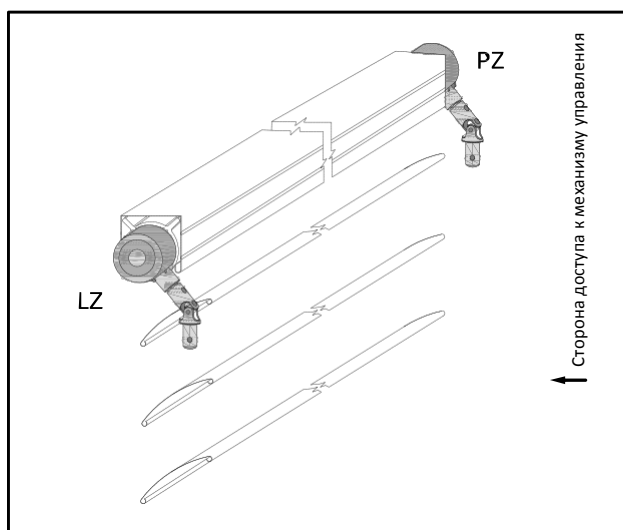

7.4 Направляющие и кронштейны

VL1 — Направляющая для откосов

VL2 — Направляющая для установки на кронштейны

VL3 — Двусторонняя направляющая

VL7 — Скрытая направляющая специальным коробом ZP

K1 — Кронштейн направляющей

K2 — Кронштейн направляющей

K3 — Кронштейн направляющей

K4 — Кронштейн короба направляющей ZP

8.4 Смещение редуктора

Отрицательное смещения редуктора на -4 см

Положительное смещения редуктора на +4 см

8.5 Выбор стороны управления для интерьерного редуктора

LP - передняя левая

PP - передняя правая

LZ - задняя левая

PZ - задняя правая

Технологические размеры изделий

JM Comfort

JM Lite

JM Profil 70