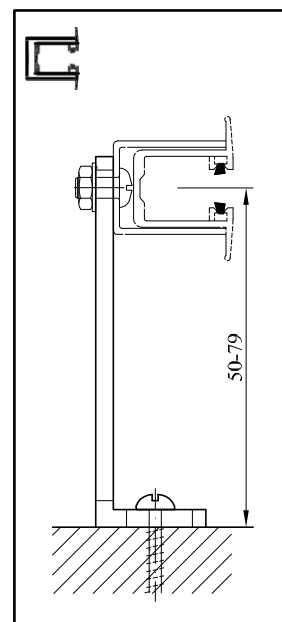

K4 — Кронштейн короба направляющей ZP