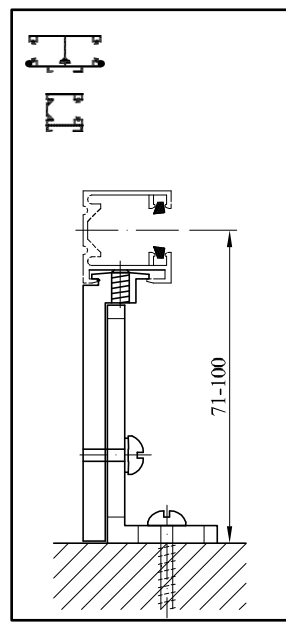

- Редуктор 2.1 (привод редуктора на 45°—90°)
- Вороток (не больше высоты рафторы)
- Карниз 56x58 мм (оцинкованный), кронштейн MD 1
- Направляющие VL 1, VL 2 и VL 3 (анодированные)
- Кронштейн К 1 (анодированные)
- Покраска по таблице RAL
- Нижний карниз
- Односторонний наклон ламелей

Допустимые размеры консольной системы

Тип управления	Мин. ширина	Макс. ширина	Макс. высота	Макс. площадь 1-го изделия
Ручной	50 см	250 см	400 см	8 м ²
Электропривод	50 см	250 см	400 см	10 м ²

Количество раздвижных кронштейнов

7.4 Направляющие и кронштейны

VL1 — Направляющая для откосов

VL2 — Направляющая для установки на кронштейны

VL3 — Двусторонняя направляющая

VL7 — Скрытая направляющая специальным коробом ZP

K1 — Кронштейн направляющей