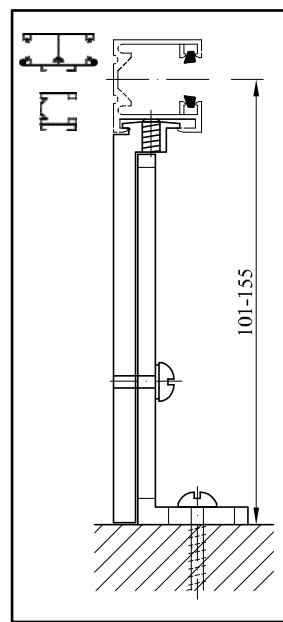

K3 — Кронштейн направляющей