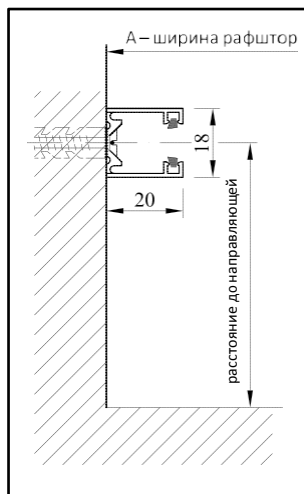

7.4 Направляющие и кронштейны

VL1 — Направляющая для откосов