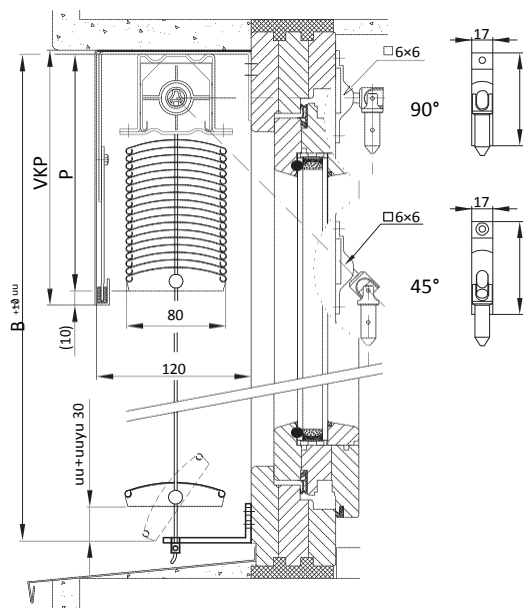

Высота	Ширина																					
	50 см	60 см	70 см	80 см	90 см	100 см	110 см	120 см	130 см	140 см	150 см	160 см	170 см	180 см	190 см	200 см	210 см	220 см				
50 см	144,34	148,27	152,19	156,12	160,04	163,97	167,90	171,82	175,75	179,68	194,97	198,90	202,82	206,75	210,68	214,60	218,53	222,46				
60 см	147,05	151,35	155,65	159,96	164,26	168,56	172,87	177,17	181,47	185,78	201,62	205,92	210,22	214,52	218,83	223,13	227,43	231,74				
70 см	149,76	154,44	159,12	163,80	168,48	173,16	177,84	182,52	187,19	191,87	208,26	212,94	217,62	222,30	226,98	231,66	236,34	241,02				
80 см	152,47	157,52	162,58	167,64	172,69	177,75	182,80	187,86	192,92	197,97	214,91	219,96	225,02	230,07	235,13	240,19	245,24	250,30				
90 см	155,18	160,61	166,04	171,48	176,91	182,34	187,77	193,21	198,64	204,07	221,55	226,98	232,42	237,85	243,28	248,71	254,15	259,58				
100 см	157,89	163,70	169,51	175,32	181,12	186,93	192,74	198,55	204,36	210,17	228,20	234,01	239,81	245,62	251,43	257,24	263,05	268,86				
110 см	160,60	166,78	172,97	179,15	185,34	191,53	197,71	203,90	210,08	216,27	234,84	241,03	247,21	253,40	259,58	265,77	271,96	278,14				
120 см	163,31	169,87	176,43	182,99	189,56	196,12	202,68	209,24	215,80	222,37	241,49	248,05	254,61	261,17	267,74	274,30	280,86	287,42				
130 см	166,02	172,96	179,89	186,83	193,77	200,71	207,65	214,59	221,53	228,47	248,13	255,07	262,01	268,95	275,89	282,83	289,76	296,70				
140 см	168,73	176,04	183,36	190,67	197,99	205,30	212,62	219,93	227,25	234,56	254,78	262,09	269,41	276,72	284,04	291,35	298,67	305,98				
150 см	171,44	179,13	186,82	194,51	202,20	209,90	217,59	225,28	232,97	240,66	261,42	269,11	276,81	284,50	292,19	299,88	307,57	315,27				
160 см	174,15	182,21	190,28	198,35	206,42	214,49	222,56	230,62	238,69	246,76	268,07	276,14	284,20	292,27	300,34	308,41	316,48	324,55				
170 см	176,86	185,30	193,75	202,19	210,64	219,08	227,53	235,97	244,42	252,86	274,71	283,16	291,60	300,05	308,49	316,94	325,38	333,83				
180 см	179,57	188,39	197,21	206,03	214,85	223,67	232,49	241,32	250,14	258,96	281,36	290,18	299,00	307,82	316,64	325,47	334,29	343,11				
190 см	182,28	191,47	200,67	209,87	219,07	228,27	237,46	246,66	255,86	265,06	288,00	297,20	306,40	315,60	324,80	333,99	343,19	352,39				
200 см	184,99	194,56	204,13	213,71	223,28	232,86	242,43	252,01	261,58	271,16	294,65	304,22	313,80	323,37	332,95	342,52	352,10	361,67				
210 см	187,69	197,65	207,60	217,55	227,50	237,45	247,40	257,35	267,30	277,25	301,29	311,24	321,20	331,15	341,10	351,05	361,00	370,95				
220 см	190,40	200,73	211,06	221,39	231,72	242,04	252,37	262,70	273,03	283,35	307,94	318,27	328,59	338,92	349,25	359,58	369,90	380,23				
230 см	193,11	203,82	214,52	225,23	235,93	246,64	257,34	268,04	278,75	289,45	314,58	325,29	335,99	346,70	357,40	368,11	378,81	389,51				
240 см	195,82	206,90	217,99	229,07	240,15	251,23	262,31	273,39	284,47	295,55	321,23	332,31	343,39	354,47	365,55	376,63	387,71	398,79				
250 см	198,53	209,99	221,45	232,91	244,36	255,82	267,28	278,73	290,19	301,65	327,87	339,33	350,79	362,25	373,70	385,16	396,62	408,08				
260 см	201,24	213,08	224,91	236,74	248,58	260,41	272,25	284,08	295,91	307,75	334,52	346,35	358,19	370,02	381,86	393,69	405,52	417,36				
270 см	203,95	216,16	228,37	240,58	252,79	265,00	277,22	289,43	301,64	313,85	341,17	353,38	365,59	377,80	390,01	402,22	414,43	426,64				
280 см	206,66	219,25	231,84	244,42	257,01	269,60	282,18	294,77	307,36	319,94	347,81	360,40	372,98	385,57	398,16	410,74	423,33	435,92				
290 см	209,37	222,34	235,30	248,26	261,23	274,19	287,15	300,12	313,08	326,04	354,46	367,42	380,38	393,35	406,31	419,27	432,24	445,20				
300 см	212,08	225,42	238,76	252,10	265,44	278,78	292,12	305,46	318,80	332,14	361,10	374,44	387,78	401,12	414,46	427,80	441,14	454,48				
310 см	214,79	228,51	242,23	255,94	269,66	283,37	297,09	310,81	324,52	338,24	367,75	381,46	395,18	408,90	422,61	436,33	450,05	463,76				
320 см	217,50	231,60	245,69	259,78	273,87	287,97	302,06	316,15	330,25	344,34	374,39	388,48	402,58	416,67	430,76	444,86	458,95	473,04				
330 см	220,21	234,68	249,15	263,62	278,09	292,56	307,03	321,50	335,97	350,44	381,04	395,51	409,98	424,45	438,92	453,38	467,85	482,32				
340 см	222,92	237,77	252,61	267,46	282,31	297,15	312,00	326,84	341,69	356,54	387,68	402,53	417,37	432,22	447,07	461,91	476,76	491,60