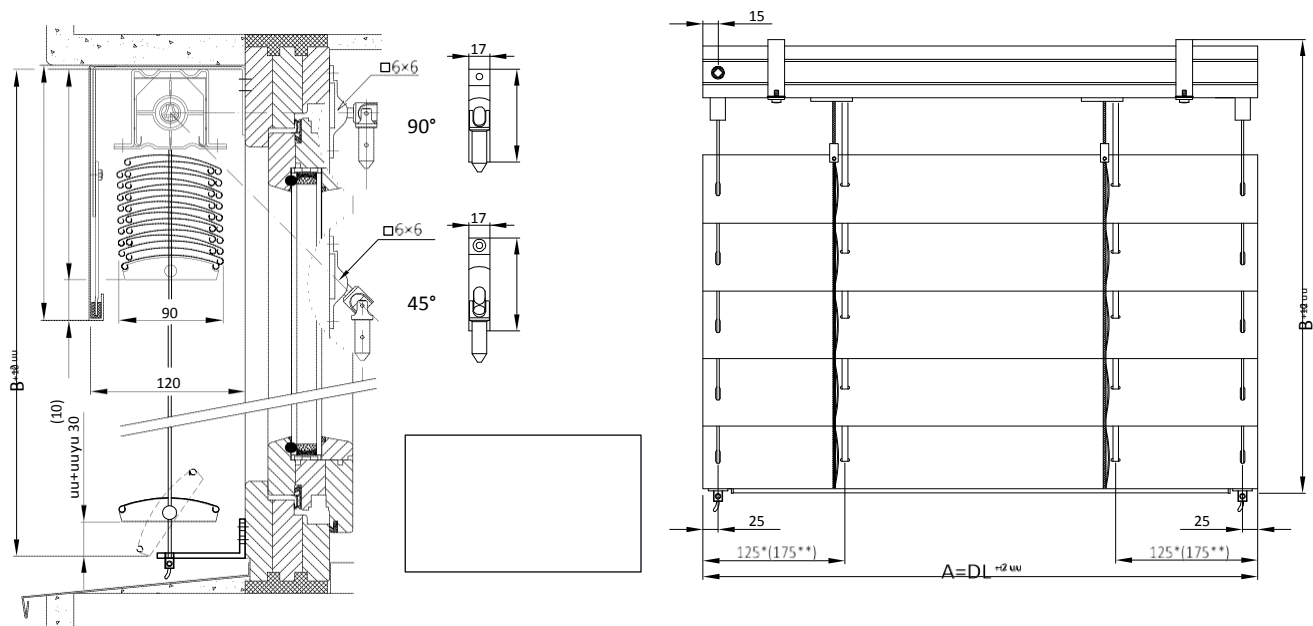

Стоимость JM Comfort Компакт с ручным управлением и тросом (2)