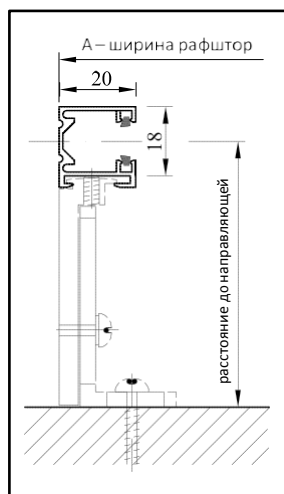

VL2 — Направляющая для установки на кронштейны