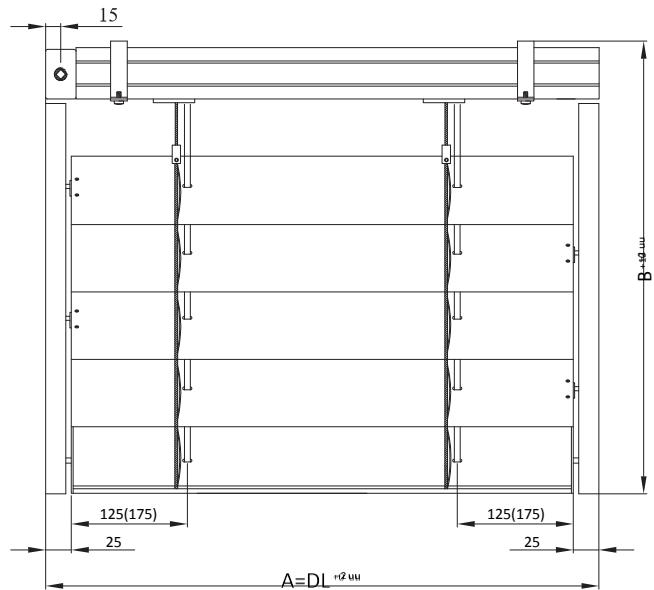

Стоимость JM Comfort с ручным управлением и направляющими