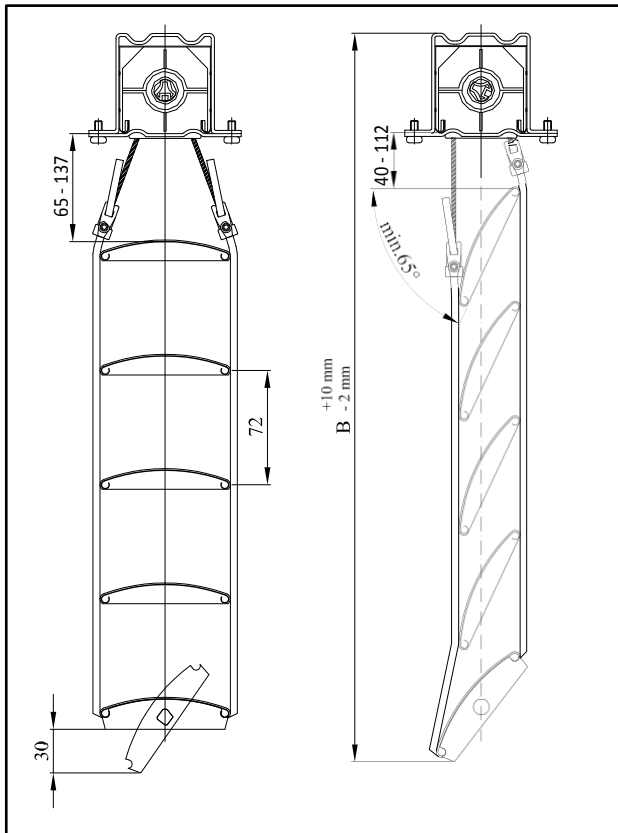

LP - передняя левая

PP - передняя правая

LZ - задняя левая

PZ - задняя правая

Технологические размеры изделий

JM Comfort

JM Lite

JM Profil 70

JM Profil 90