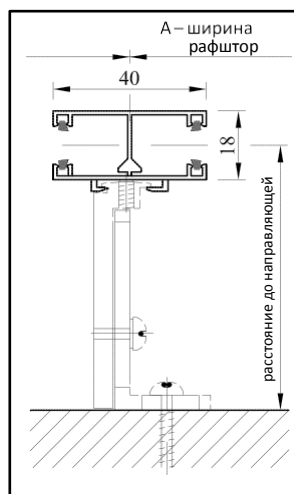

VL3 — Двусторонняя направляющая