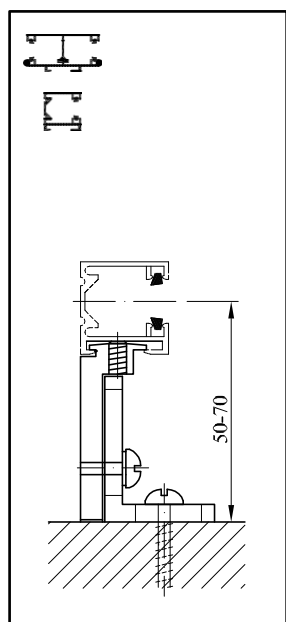

- Редуктор 2.1 (привод редуктора на 45°—90°)
- Вороток (не больше высоты рафторы)
- Карниз 56x58 мм (оцинкованный), кронштейн MD 1
- Направляющие VL 1, VL 2 и VL 3 (анодированные)
- Кронштейн К 1 (анодированные)
- Покраска по таблице RAL
- Нижний карниз
- Односторонний наклон ламелей

Допустимые размеры консольной системы

Тип управления	Мин. ширина	Макс. ширина	Макс. высота	Макс. площадь 1-го изделия
Ручной	50 см	250 см	400 см	8 м ²
Электропривод	50 см	250 см	400 см	10 м ²

Количество раздвижных кронштейнов

7.4 Направляющие и кронштейны

VL1 — Направляющая для откосов

VL2 — Направляющая для установки на кронштейны

VL3 — Двусторонняя направляющая

VL7 — Скрытая направляющая специальным коробом ZP

K1 — Кронштейн направляющей