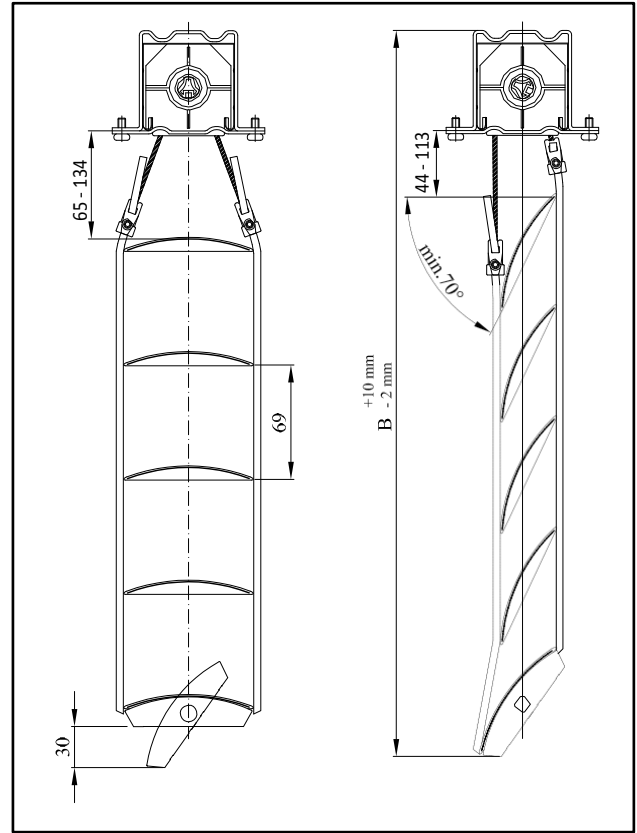

LP - передняя левая

PP - передняя правая

LZ - задняя левая

PZ - задняя правая

Технологические размеры изделий

JM Comfort

JM Lite

JM Profil 70

JM Profil 90