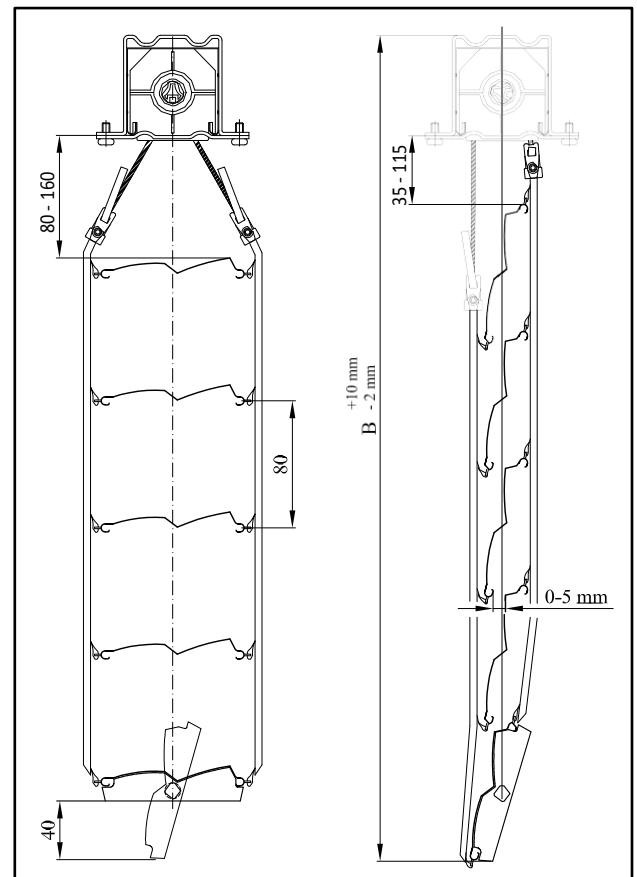

LP - передняя левая

PP - передняя правая

LZ - задняя левая

PZ - задняя правая

Технологические размеры изделий

JM Comfort

JM Lite

JM Profil 70

JM Profil 90