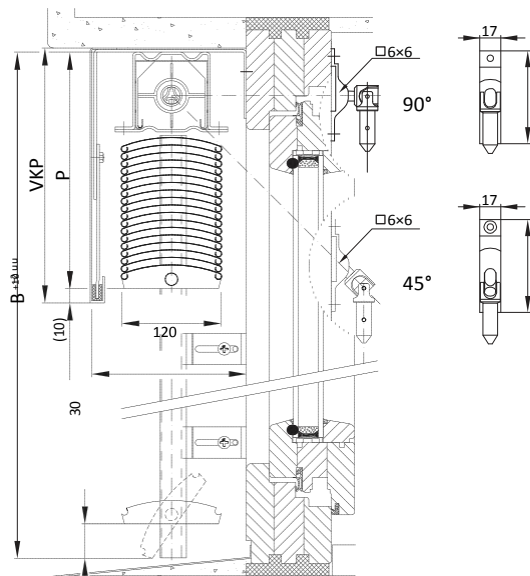

Стоимость JM Comfort с ручным управлением и направляющими